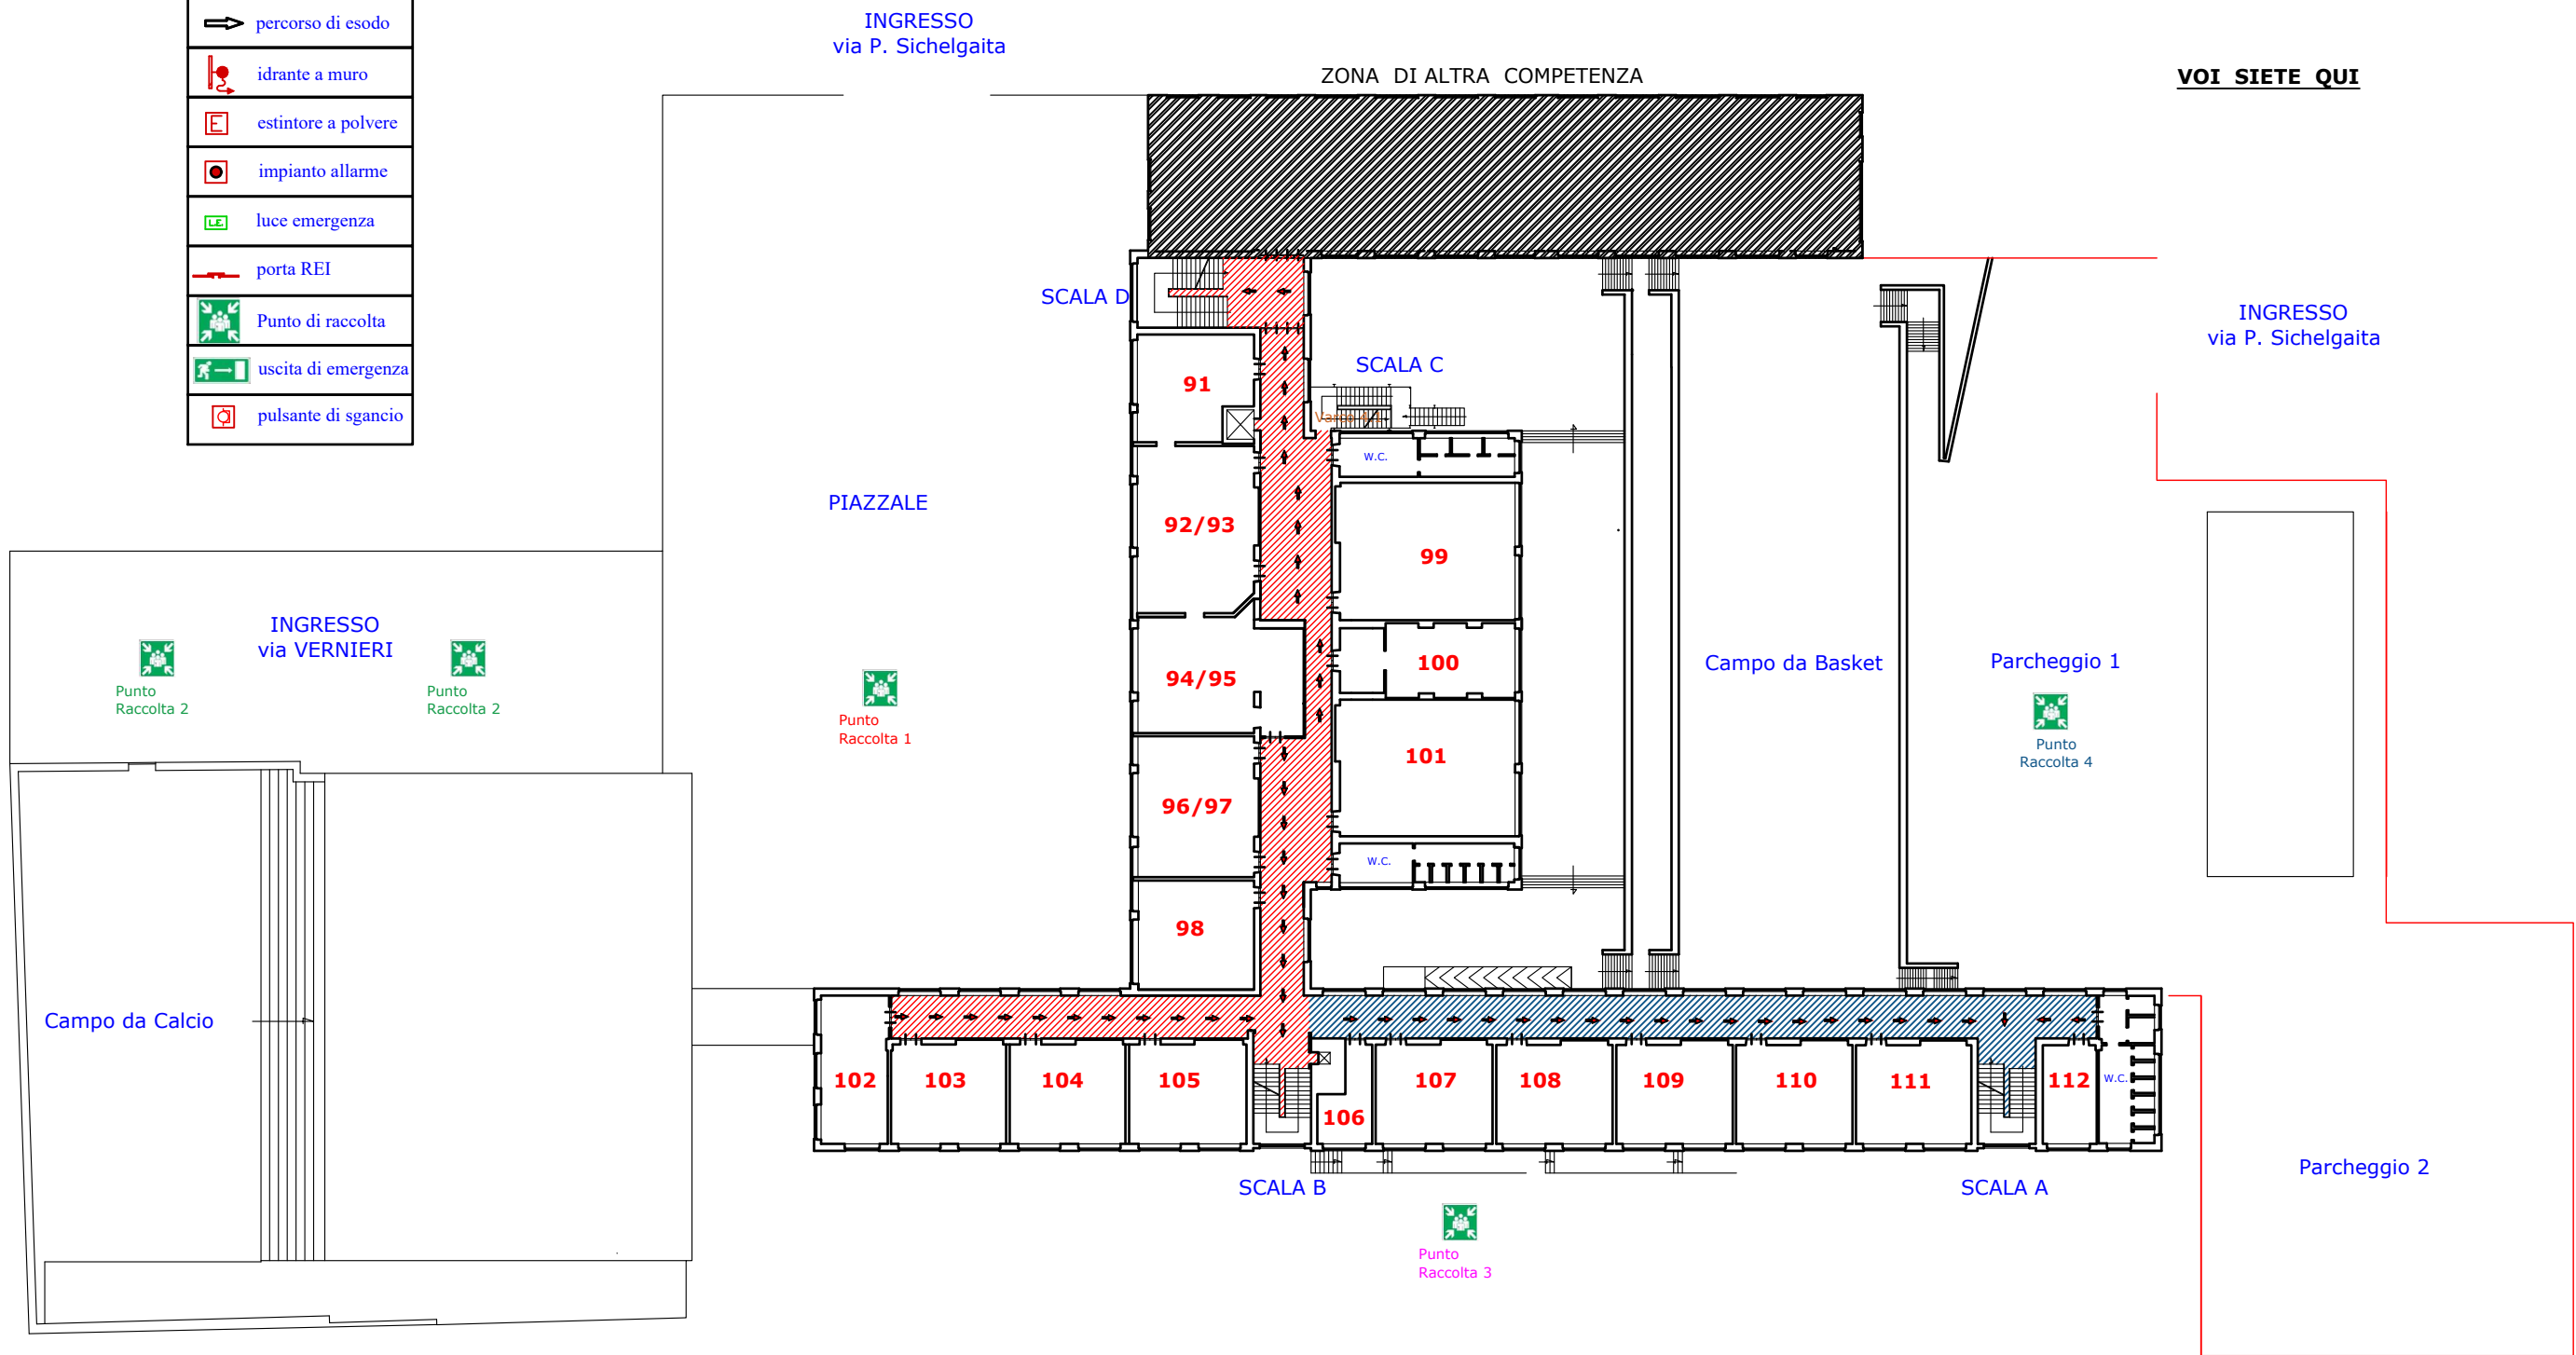

LEGENDA	
	percorso di esodo
	idrante a muro
	estintore a polvere
	impianto allarme
	luce emergenza
	porta REI
	Punto di raccolta
	uscita di emergenza
	pulsante di sgancio

**ISTITUTO SUPERIORE STATALE**  
**"Genovesi - da VINCI" Via P. Sichelgaita -Salerno**  
**PIANO PRIMO**

LEGENDA	
	percorso di esodo
	idrante a muro
	estintore a polvere
	impianto allarme
	luce emergenza
	porta REI
	Punto di raccolta
	uscita di emergenza
	pulsante di sgancio

**ISTITUTO SUPERIORE STATALE**  
**"Genovesi - da VINCI" Via P. Sichelgaita -Salerno**  
**PIANO SECONDO**

LEGENDA	
	percorso di esodo
	idrante a muro
	estintore a polvere
	impianto allarme
	luce emergenza
	porta REI
	Punto di raccolta
	uscita di emergenza
	pulsante di sgancio

**ISTITUTO SUPERIORE STATALE**  
**"Genovesi - da VINCI" Via P. Sichelgaita -Salerno**  
**PIANO TERZO**

LEGENDA	
	percorso di esodo
	idrante a muro
	estintore a polvere
	impianto allarme
	luce emergenza
	porta REI
	Punto di raccolta
	uscita di emergenza
	pulsante di sgancio

**ISTITUTO SUPERIORE STATALE**  
**"Genovesi - da VINCI" Via P. Sichelgaita -Salerno**  
**PIANO QUARTO**