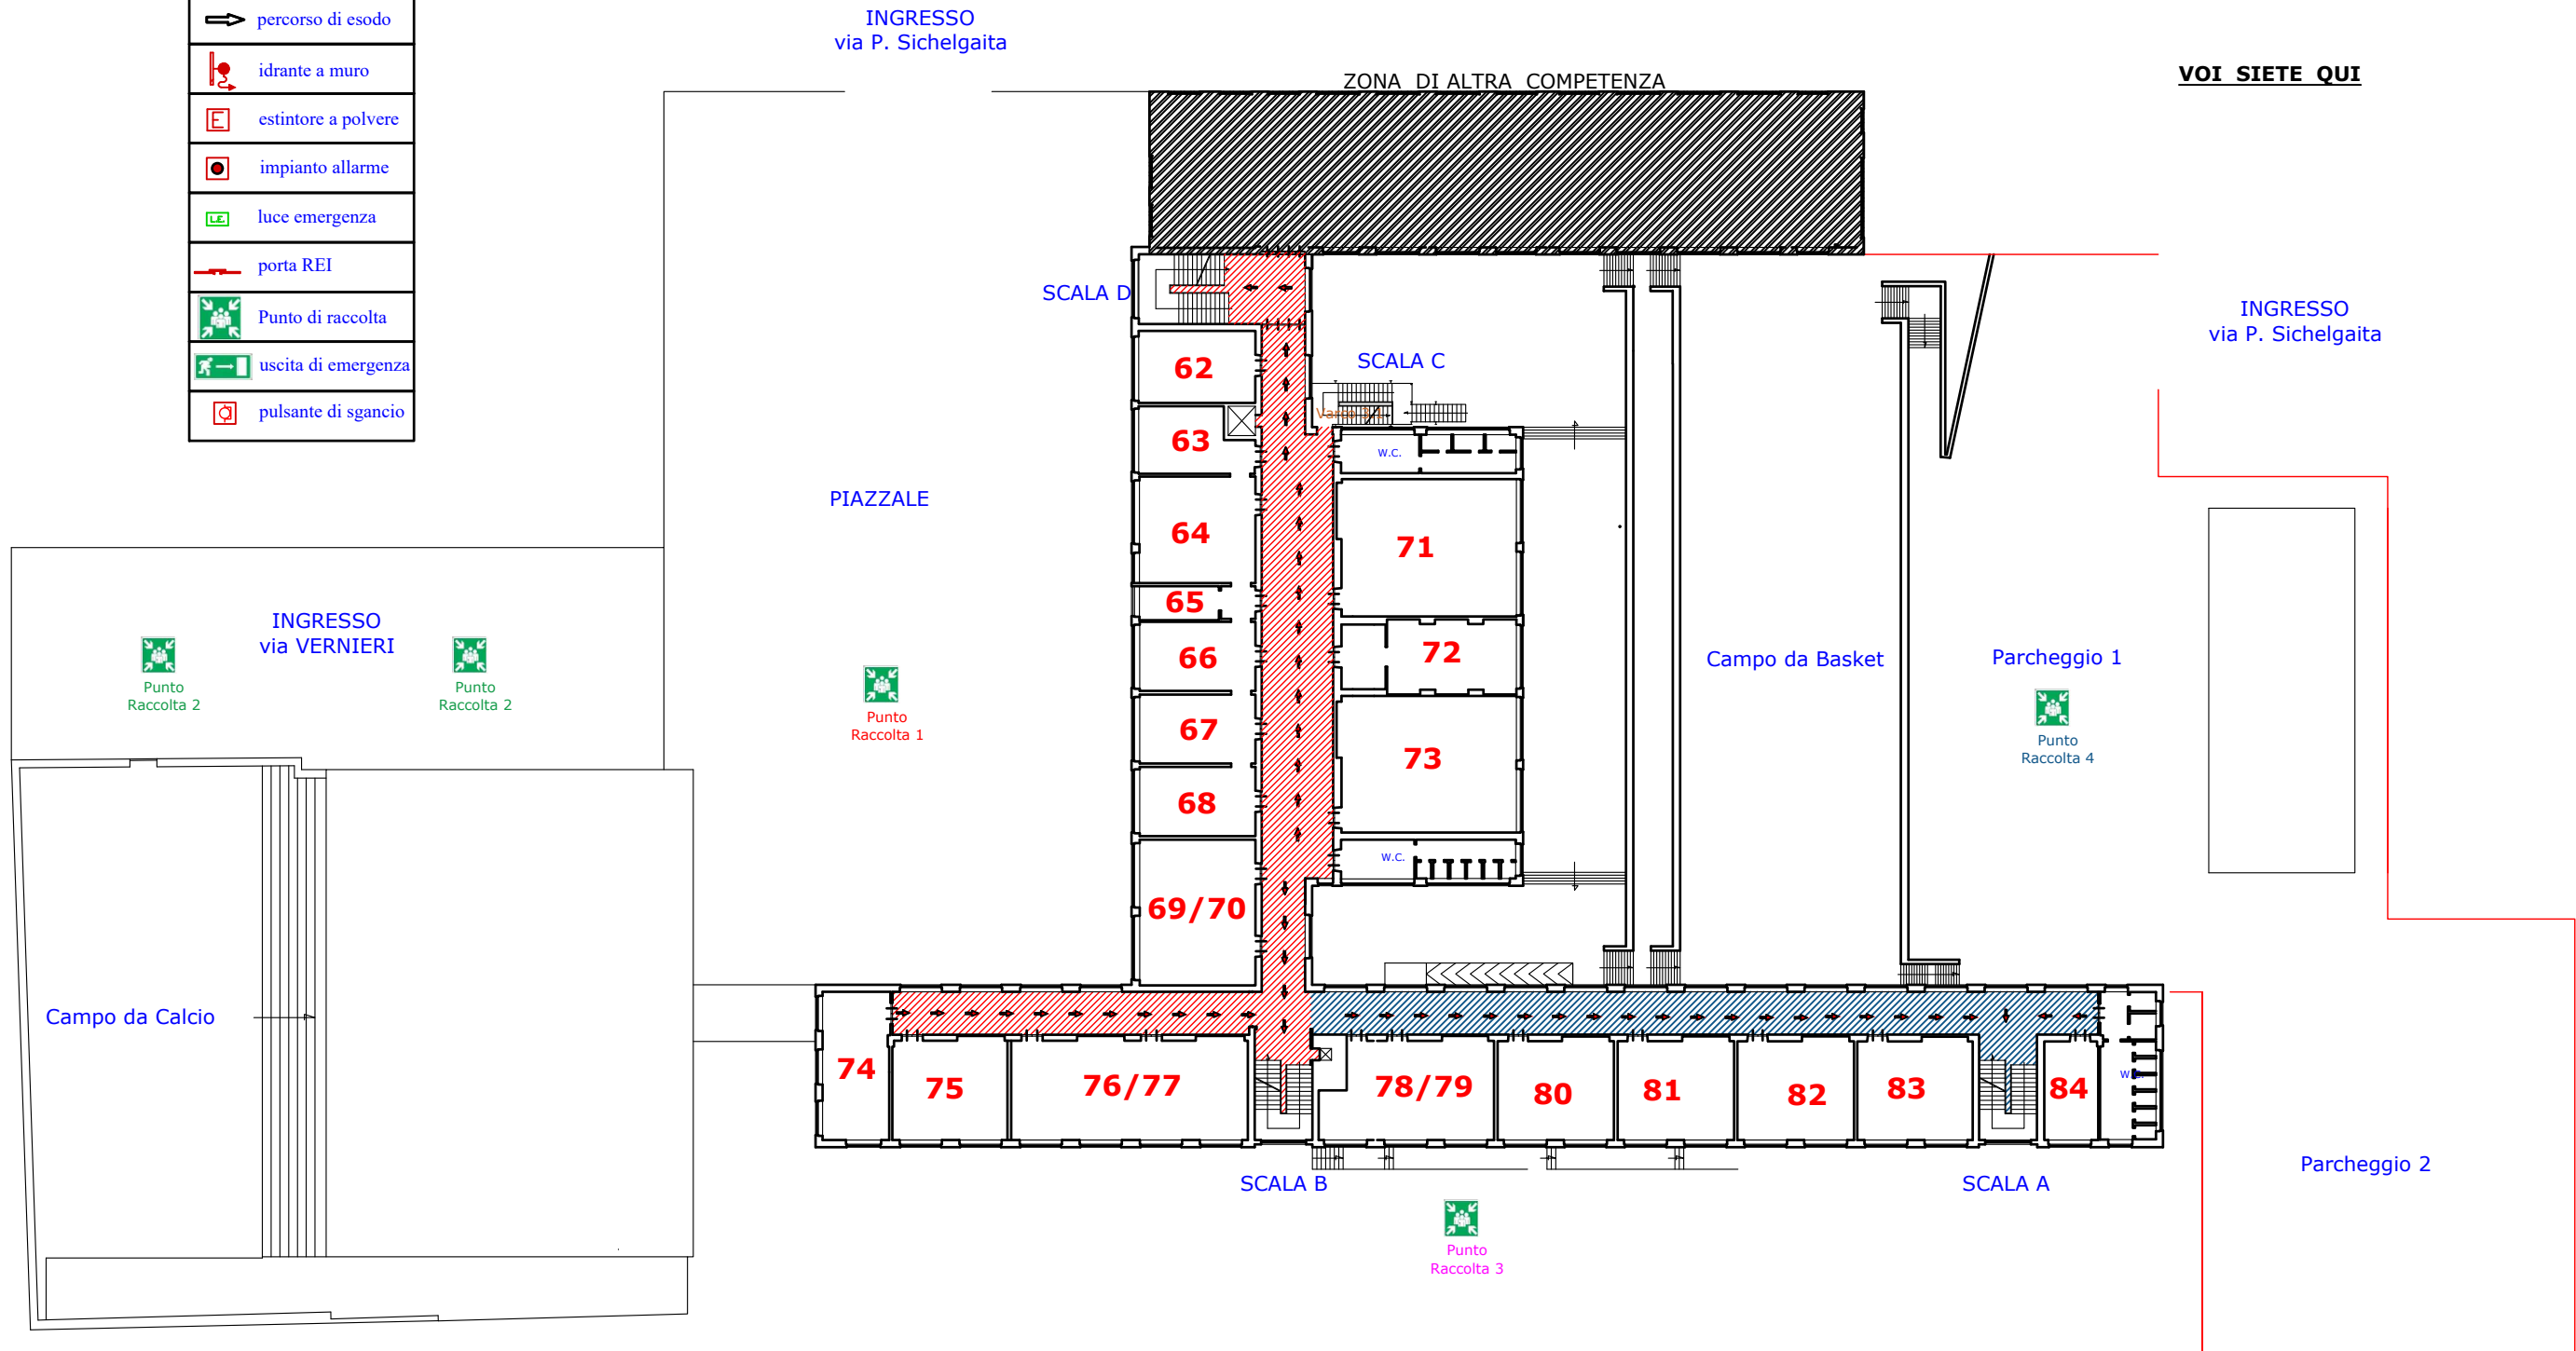

LEGENDA	
	percorso di esodo
	idrante a muro
	estintore a polvere
	impianto allarme
	luce emergenza
	porta REI
	Punto di raccolta
	uscita di emergenza
	pulsante di sgancio

**ISTITUTO SUPERIORE STATALE**  
**"Genovesi - da VINCI" Via P. Sichelgaita -Salerno**  
**PIANO TERRA**

LEGENDA	
	percorso di esodo
	idrante a muro
	estintore a polvere
	impianto allarme
	luce emergenza
	porta REI
	Punto di raccolta
	uscita di emergenza
	pulsante di sgancio

**ISTITUTO SUPERIORE STATALE**  
**"Genovesi - da VINCI" Via P. Sichelgaita -Salerno**  
**PIANO PRIMO**

LEGENDA	
	percorso di esodo
	idrante a muro
	estintore a polvere
	impianto allarme
	luce emergenza
	porta REI
	Punto di raccolta
	uscita di emergenza
	pulsante di sgancio

**ISTITUTO SUPERIORE STATALE**  
**"Genovesi - da VINCI" Via P. Sichelgaita -Salerno**  
**PIANO SECONDO**

LEGENDA	
	percorso di esodo
	idrante a muro
	estintore a polvere
	impianto allarme
	luce emergenza
	porta REI
	Punto di raccolta
	uscita di emergenza
	pulsante di sgancio

**ISTITUTO SUPERIORE STATALE**  
**"Genovesi - da VINCI" Via P. Sichelgaita -Salerno**  
**PIANO TERZO**