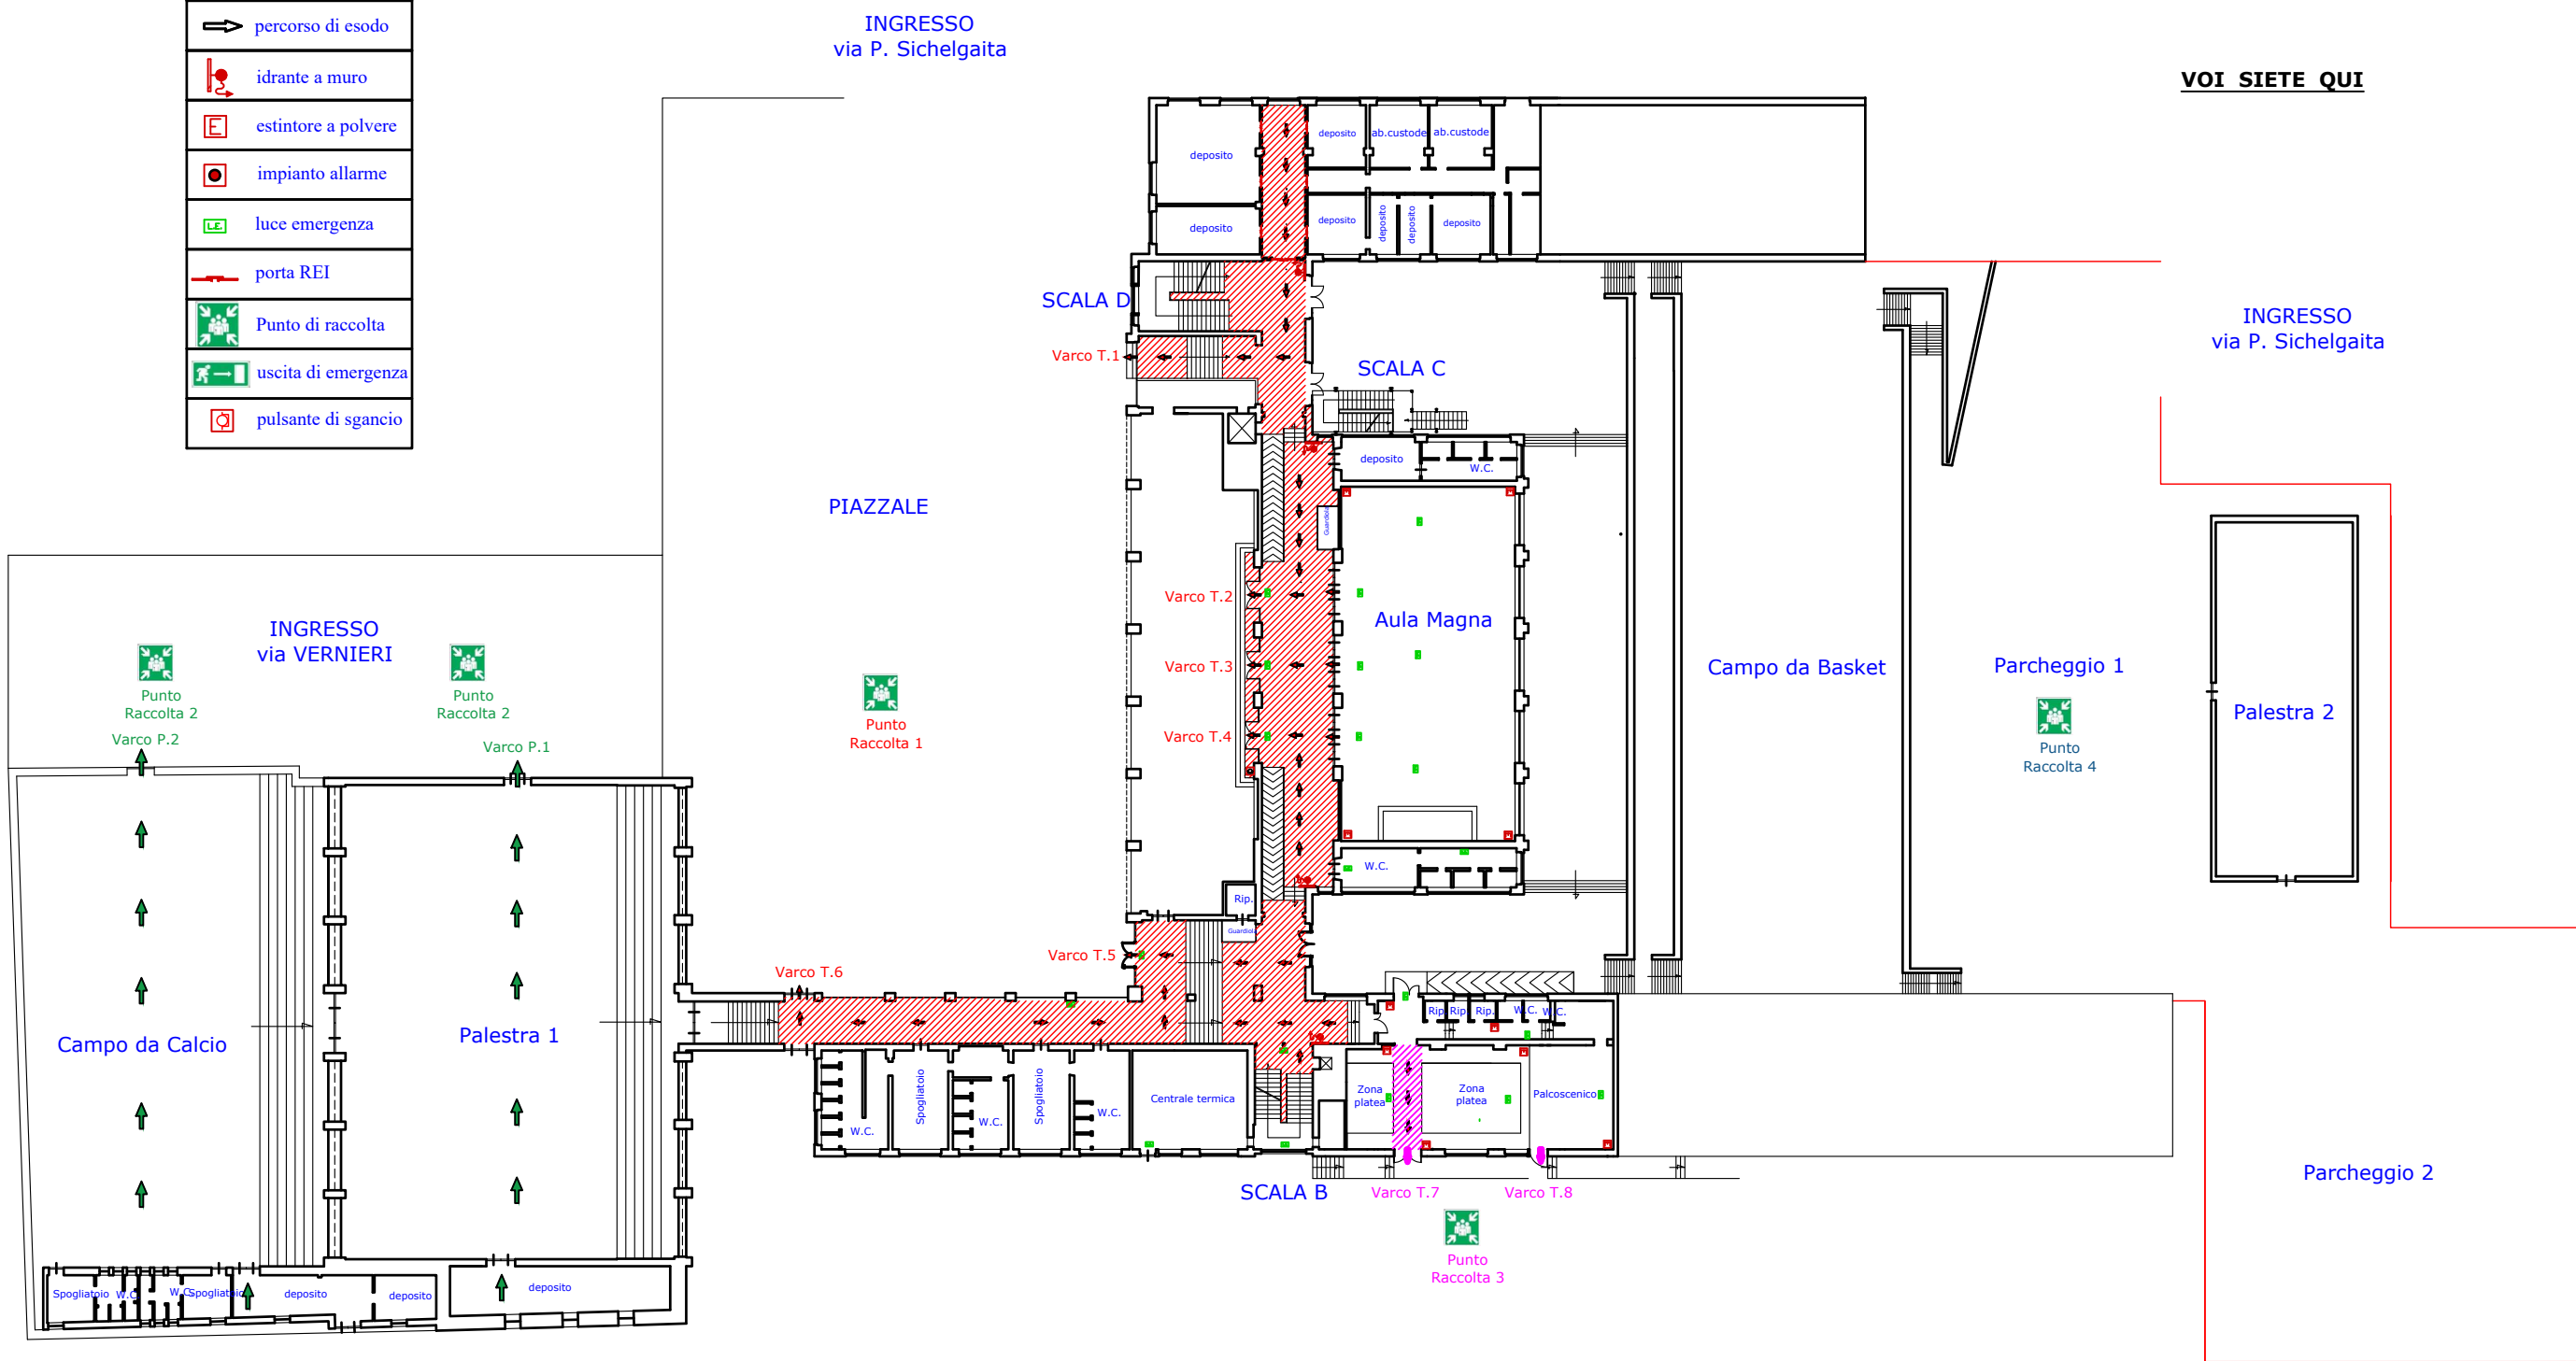

LEGENDA	
	percorso di esodo
	idrante a muro
	estintore a polvere
	impianto allarme
	luce emergenza
	porta REI
	Punto di raccolta
	uscita di emergenza
	pulsante di sgancio

**ISTITUTO SUPERIORE STATALE**  
**"Genovesi - da VINCI" Via P. Sichelgaita -Salerno**  
**PIANO TERRA**

LEGENDA	
	percorso di esodo
	idrante a muro
	estintore a polvere
	impianto allarme
	luce emergenza
	porta REI
	Punto di raccolta
	uscita di emergenza
	pulsante di sgancio

**ISTITUTO SUPERIORE STATALE**  
**"Genovesi - da VINCI" Via P. Sichelgaita -Salerno**  
**PIANO PRIMO**

LEGENDA	
	percorso di esodo
	idrante a muro
	estintore a polvere
	impianto allarme
	luce emergenza
	porta REI
	Punto di raccolta
	uscita di emergenza
	pulsante di sgancio

**ISTITUTO SUPERIORE STATALE**  
**"Genovesi - da VINCI" Via P. Sichelgaita -Salerno**  
**PIANO SECONDO**

LEGENDA	
	percorso di esodo
	idrante a muro
	estintore a polvere
	impianto allarme
	luce emergenza
	porta REI
	Punto di raccolta
	uscita di emergenza
	pulsante di sgancio

**ISTITUTO SUPERIORE STATALE**  
**"Genovesi - da VINCI" Via P. Sichelgaita -Salerno**  
**PIANO TERZO**