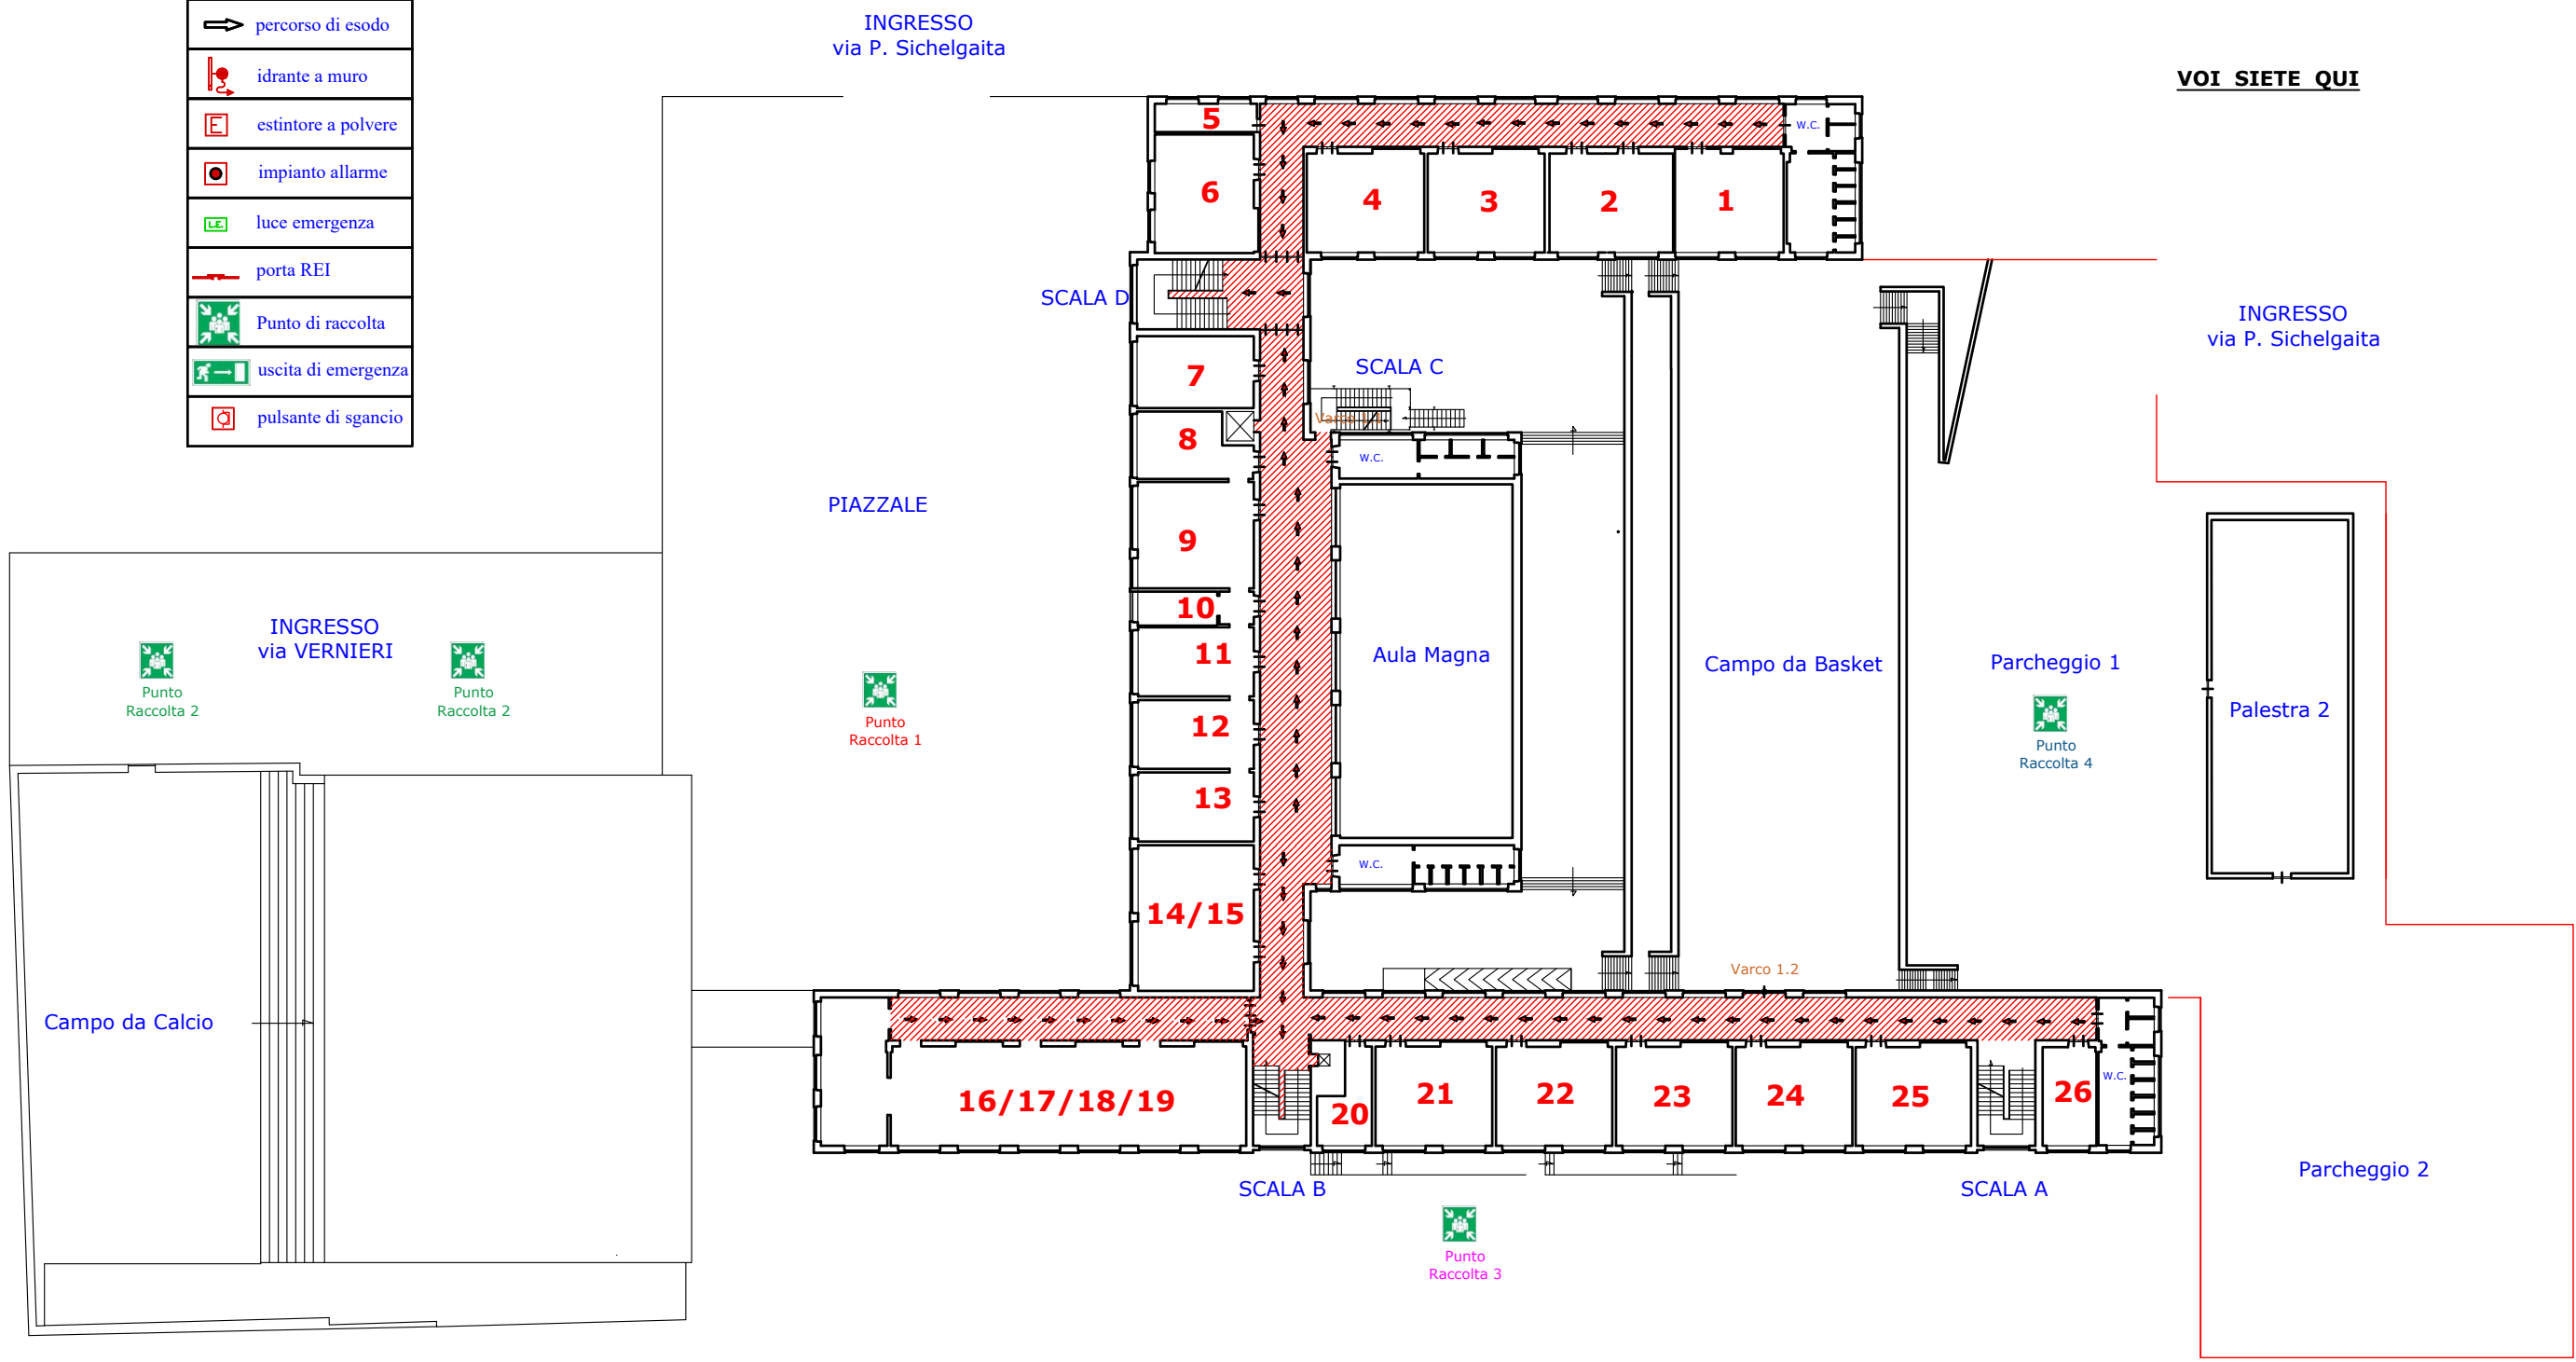

LEGENDA	
	percorso di esodo
	idrante a muro
	estintore a polvere
	impianto allarme
	luce emergenza
	porta REI
	Punto di raccolta
	uscita di emergenza
	pulsante di sgancio

**ISTITUTO SUPERIORE STATALE**  
**"Genovesi - da VINCI" Via P. Sichelgaita -Salerno**  
**PIANO TERRA**

LEGENDA	
	percorso di esodo
	idrante a muro
	estintore a polvere
	impianto allarme
	luce emergenza
	porta REI
	Punto di raccolta
	uscita di emergenza
	pulsante di sgancio

**ISTITUTO SUPERIORE STATALE**  
**"Genovesi - da VINCI" Via P. Sichelgaita -Salerno**  
**PIANO PRIMO**

LEGENDA	
	percorso di esodo
	idrante a muro
	estintore a polvere
	impianto allarme
	luce emergenza
	porta REI
	Punto di raccolta
	uscita di emergenza
	pulsante di sgancio

**ISTITUTO SUPERIORE STATALE**  
**"Genovesi - da VINCI" Via P. Sichelgaita -Salerno**  
**PIANO SECONDO**

LEGENDA	
	percorso di esodo
	idrante a muro
	estintore a polvere
	impianto allarme
	luce emergenza
	porta REI
	Punto di raccolta
	uscita di emergenza
	pulsante di sgancio

**ISTITUTO SUPERIORE STATALE**  
**"Genovesi - da VINCI" Via P. Sichelgaita -Salerno**  
**PIANO TERZO**